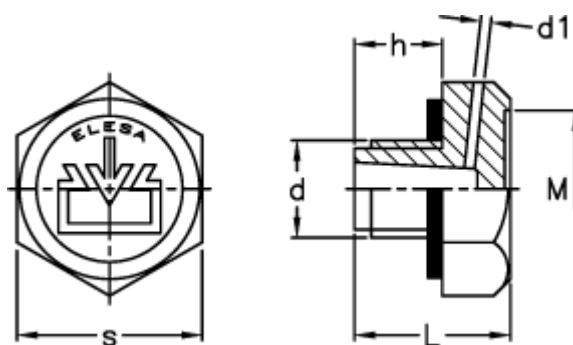

Varenummer: 2311058683  
Beskrivelse: E+G Olieprop m/logo, udluft.  
TCDF.40x1,5, sort

## Mål

d = M40x1,5

d1 = 2

h = 14

L = 24

M = 38.0

s = 46

Tilspændingsmoment NM = 15 til 18